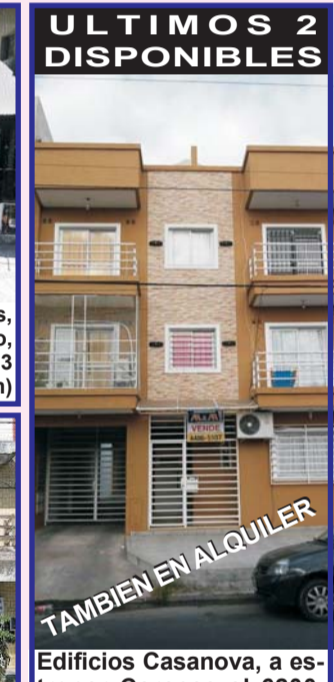

ULTIMOS 2 DISPONIBLES
Edificios Casanova, a estrenar Caracas al 6200, Roma al 2300 y 2900, Asunción al 6000, y República de Portugal al 2200, con sulte por anticipo y cuotas