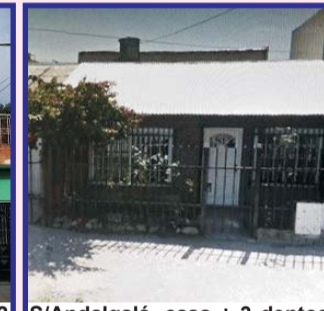

S/Andalgalá, casa + 3 deptos, coc, liv comedor, 2 dor, baño, garage, patio c/lav, fondo 3 deptos tip/dúplex (2 a termin)